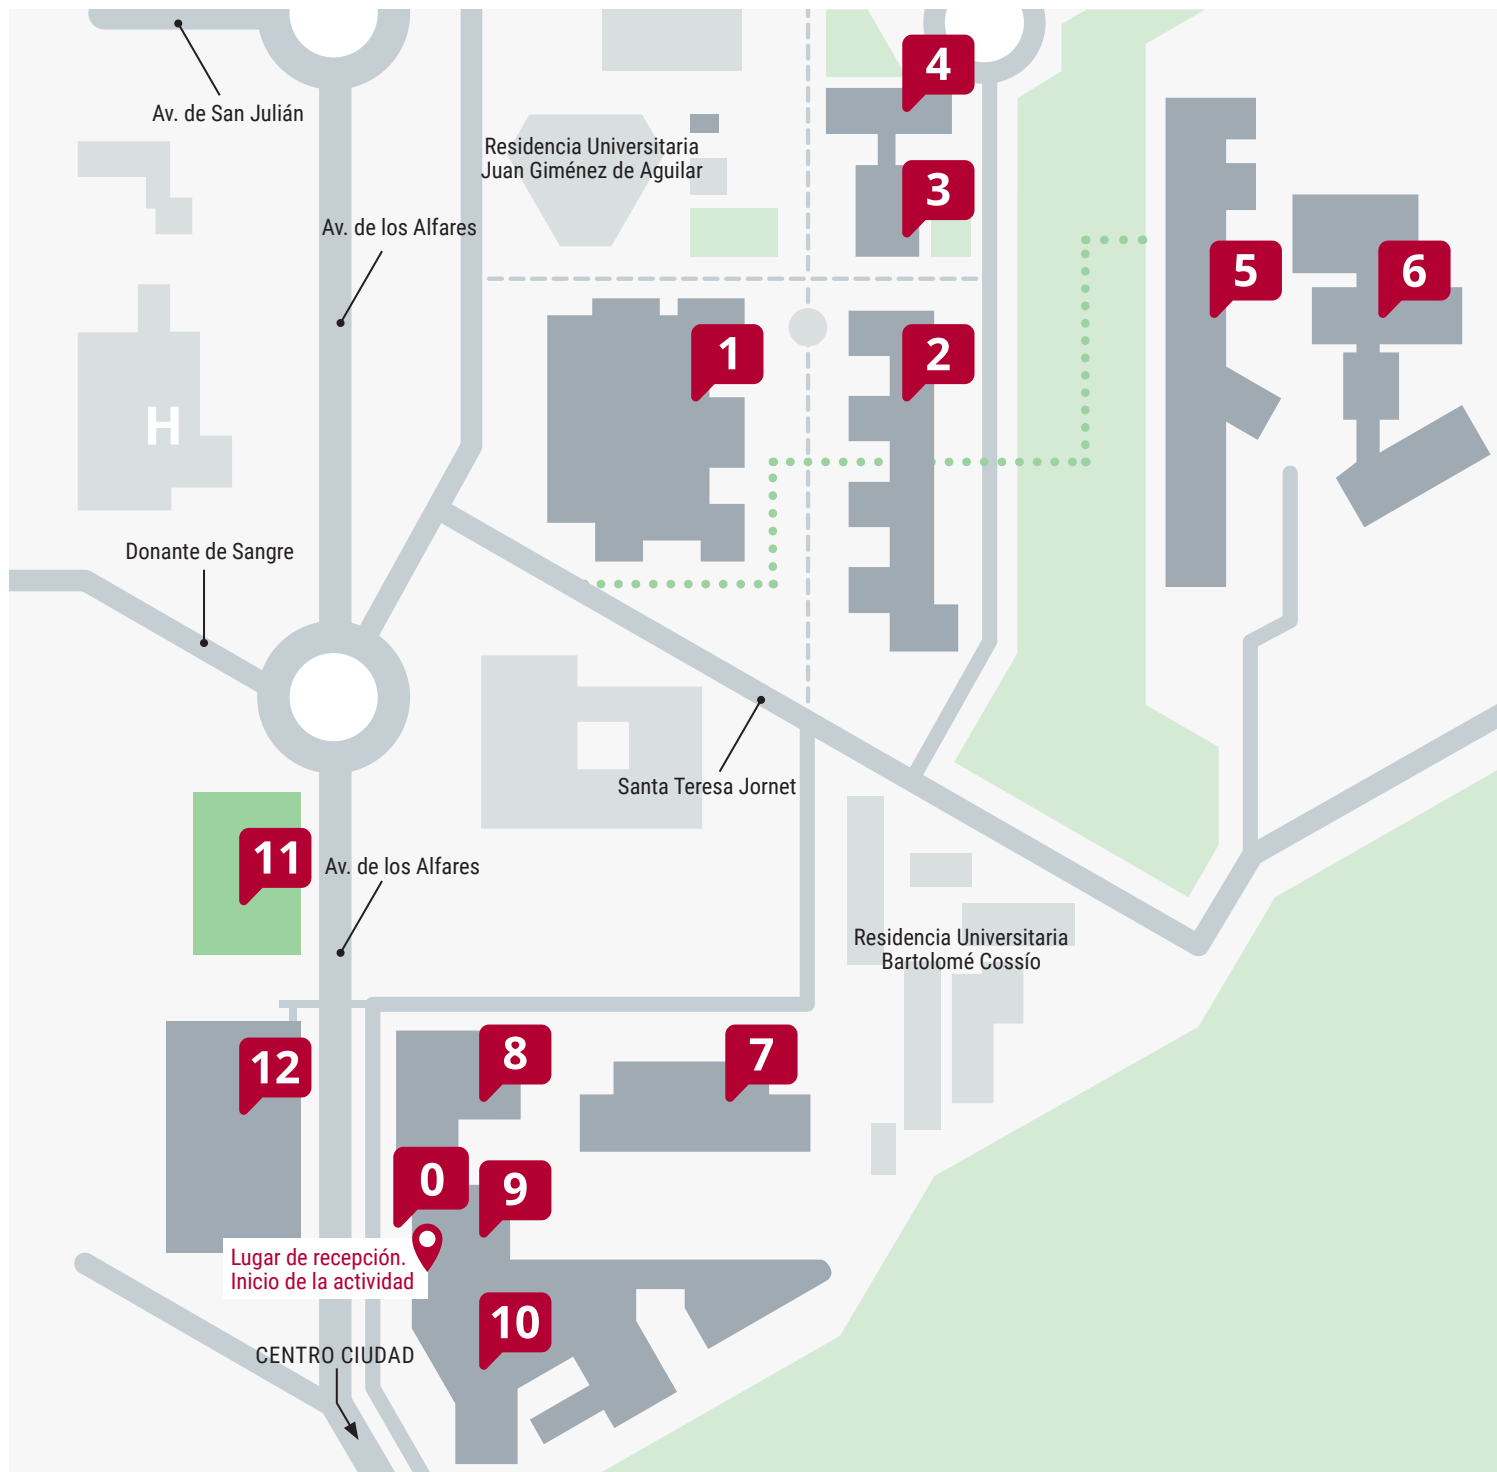

0. Zona de stands

1. Edificio Antonio Saura

- Facultad de Bellas Artes
- Vicerrectorado de Cultura, Deporte y Responsabilidad Social
- Centro de Inicativas Culturales (CIC)
- Museo Internacional de Electrografía Digital (MIDE)

2. Edificio Melchor Cano

- Facultad de Enfermería
- Facultad de Trabajo Social
- Centro de Estudios Socio Sanitarios (CESS)

3. Instituto de Tecnologías Audiovisuales

4. Edificio Polivalente

- Facultad de Comunicación

5. Edificio Politécnico

- Escuela Politécnica

6. Instituto de Tecnología, Construcción y Telecomunicaciones

7. Edificio Fray Luis de León

- Facultad de Educación

8. Biblioteca

9. Paraninfo

10. Edificio Gil de Albornoz